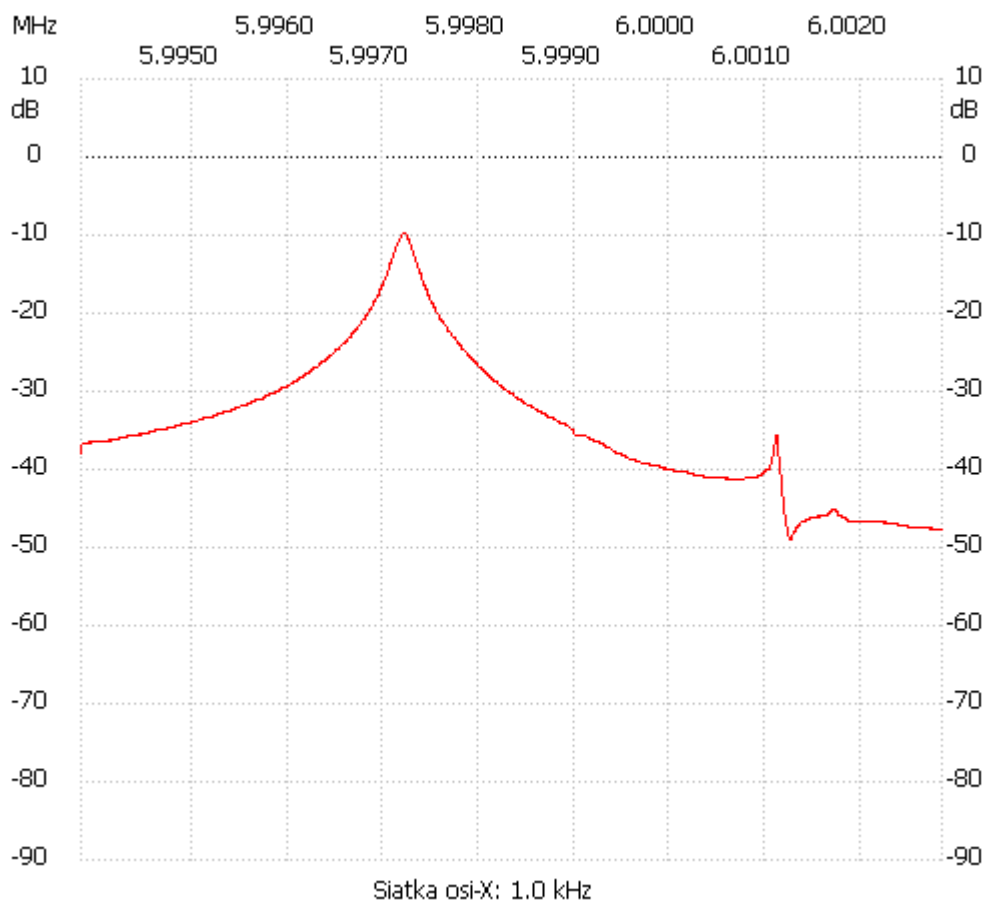

Start_częst: 5.993825 MHz; Stop_częst: 6.002849 MHz; Krok: 0.005 kHz

Próby: 2000; Przerwanie: 0 uS

no_label

Kanał 1

max :-9.85dB 5.997193MHz

min :-49.07dB 6.001255MHz
