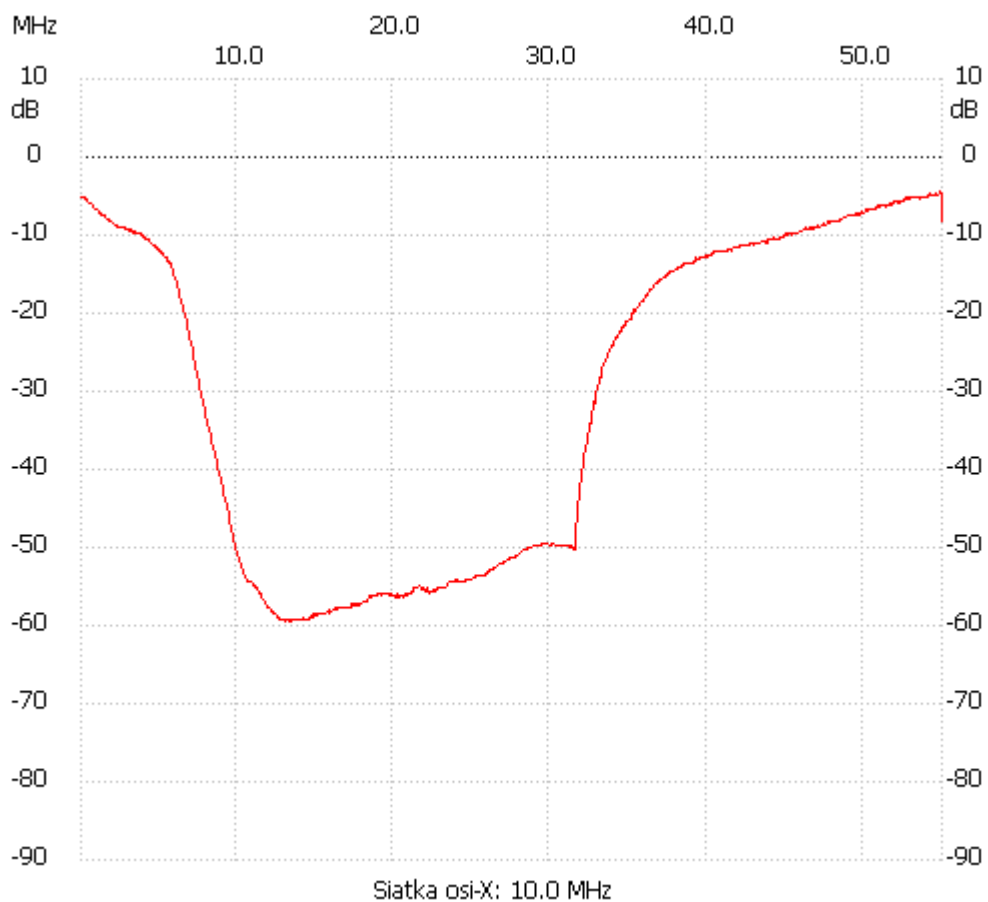

Start_częst: 0.100000 MHz; Stop_częst: 55.000000 MHz; Krok: 54.955 kHz

Próby: 1000; Przerwanie: 0 uS

no_label

Kanał 1

max :-4.44dB 54.835135MHz

min :-59.50dB 13.124324MHz
