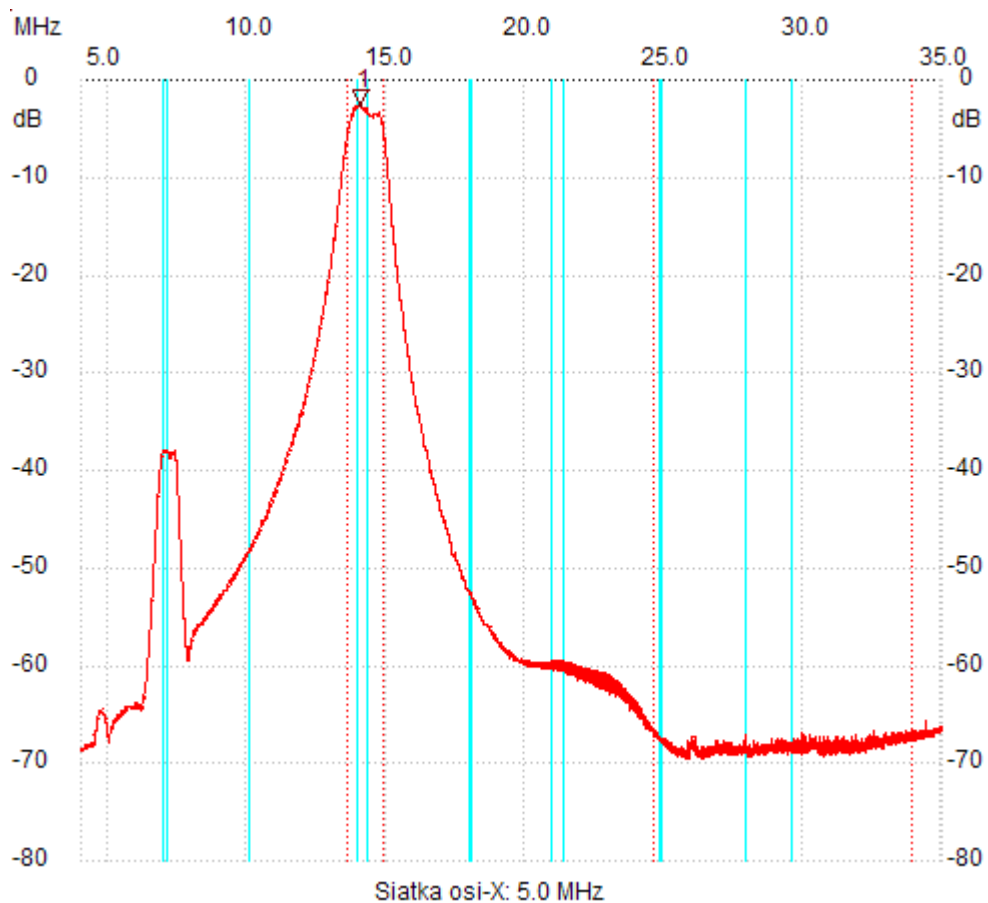

StartCzest: 4.000000 MHz; StopCzest: 35.003798 MHz; Szerokosc: 3.101 kHz

Proby: 9999; Przerwanie: 0 uS

;no\_label

Kursor 1:

14.093755 MHz

Kanal 1: -2.72dB

Kanal 1

max :-2.72dB 13.923200MHz

min :-69.48dB 25.784525MHz

B3dB : 1.315 MHz

Q: 10.84

f1: 13.600696 MHz

fm: 14.258108 MHz

f2: 14.915520 MHz

B3dB-Inv. : 9.278 MHz

Q-inv. : 3.15

f1: 24.624751 MHz

f2: 33.902943 MHz