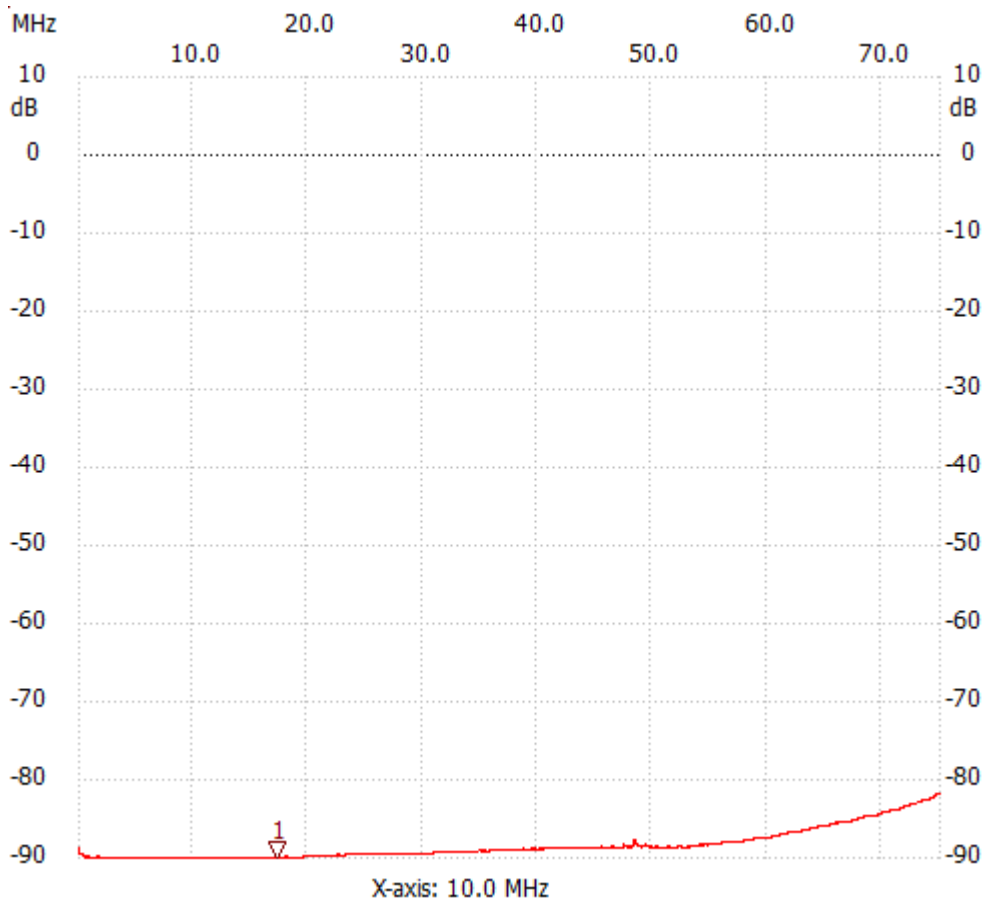

Startfreq: 0.100000 MHz; Stopfreq: 75.025012 MHz; Stepwidth: 7.494 kHz

Samples: 9999; Interrupt: 0 uS

;no_label

Cursor 1:

17.418634 MHz

Channel 1: -89.94dB

Channel 1

max :-81.89dB 75.025012MHz

min :-90.13dB 1.141666MHz

B6dB : None

B60db: keine
